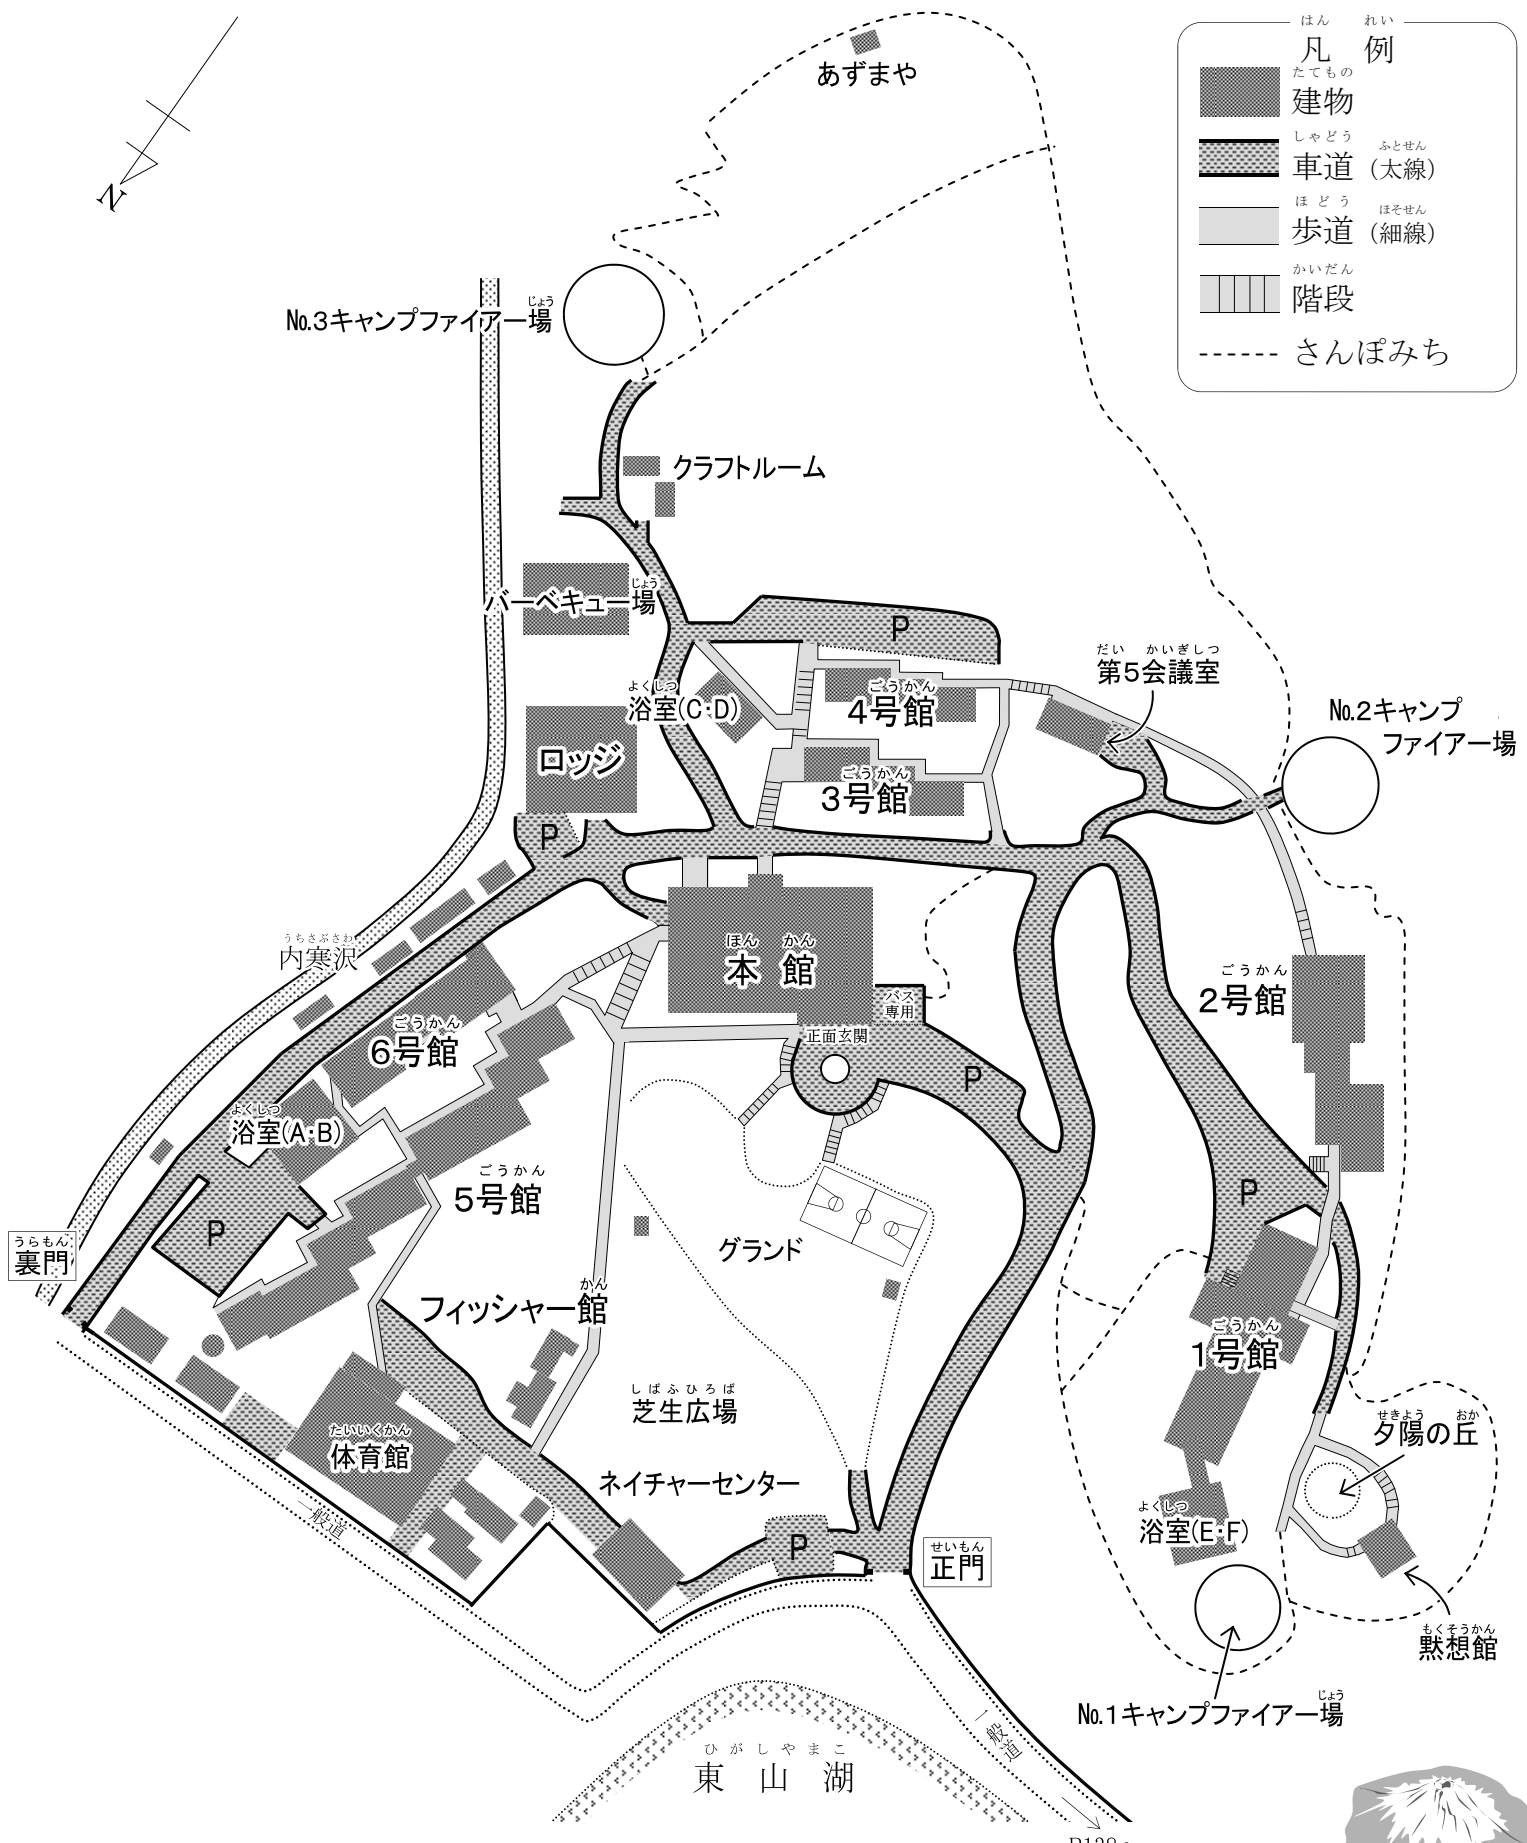

とうざんそう みとりず
Y M C A 東山荘 見取図

凡 例	
	建物
	車道 (太線)
	歩道 (細線)
	階段
	さんぽみち

2011年5月現在