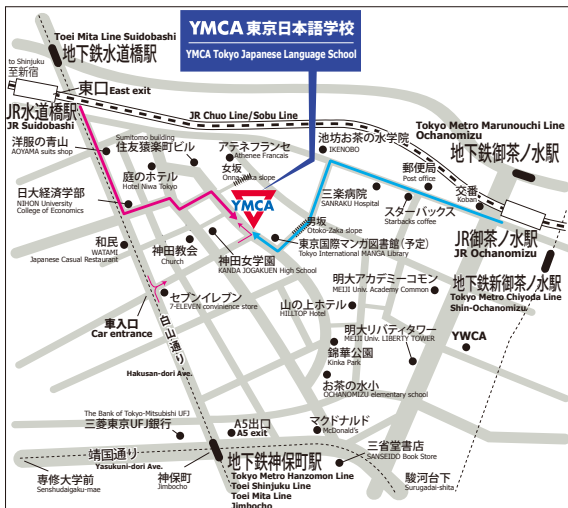

3-months to one year regular course offers basic Japanese conversation, reading, and writing that covers a wide array of subjects instructed by experienced instructors

the YMCA language course has a unique "volunteer tutors" program to assist students with the Japanese languages outside classroom.

※クラス分けテスト・オリエンテーション**1月5日(木)**
Placement test and orientation 1.5 (Thu)

申込方法 Entrance procedures

入学願書・証明写真(4cm×3cm 2枚)・パスポートのコピー
を郵送、または事務所までご持参ください。

Please submit an application form, 2 photos, a copy of your passport and fees.

(財) 日本語教育振興協会認定校

YMCA 東京日本語学校

YMCA TOKYO JAPANESE LANGUAGE SCHOOL

〒101-0064 東京都千代田区猿楽町 2-5-5

2-5-5, SARUGAKU-CHO, CHIYODA-KU, TOKYO 101-0064 JAPAN

(TEL)03-3233-0615 (FAX)03-3233-0715

e-mail: ayc@ymcajapan.org

website: <http://www.ymcajapan.org/ayc/nihongo/>

水道橋駅 (JR中央線、JR総武線) Suidobashi sta. (JR Chuo Line, JR Sobu Line)	5分 / 5 min.
水道橋駅 (都営三田線) Suidobashi sta. (Toei Mita Line)	7分 / 7 min.
御茶ノ水駅 (JR中央線、JR総武線)、新御茶ノ水駅 (東京メトロ千代田線) Ochanomizu sta. (JR Chuo Line, JR Sobu Line), Shin-Ochanomizu sta. (Tokyo Metro Chiyoda Line)	9分 / 9 min.
神保町駅 (東京メトロ半蔵門線、都営新宿線、都営三田線) Jimbocho sta. (Tokyo Metro Hanzonon Line, Toei Shinjuku Line, Toei Mita Line)	7分 / 7 min.